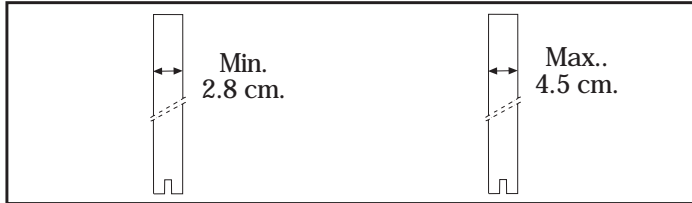

Saheco

SF-T

DERECHA . RIGHT . DROITE

Poligono Industrial Foradada - 08580 - Sant Quirze de Besora (Barcelona)

Telf. 34-93.852.92.23, Fax. 34-93.852.91.76

e-mail: saheco@saheco.com

web: www.saheco.com

**GRUPO
TORREMAT**