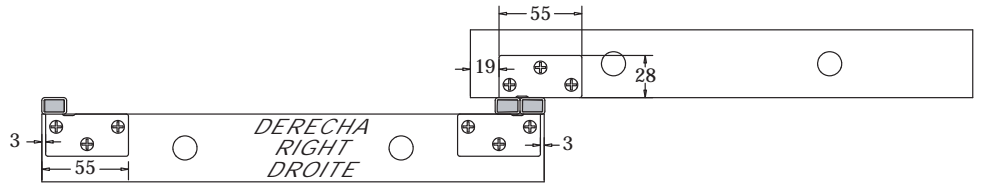

Saheco

SF-T

DERECHA . RIGHT . DROITE

Poligono Industrial Foradada - 08580 - Sant Quirze de Besora (Barcelona)

Telf. 34-93.852.92.23, Fax. 34-93.852.91.76

e-mail: saheco@saheco.com

web: www.saheco.com

**GRUPO
TORREMAT**