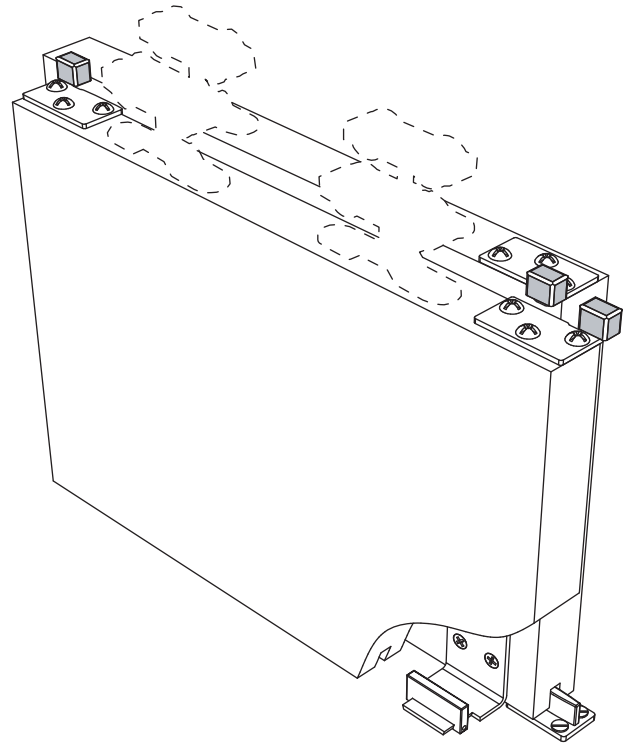

Saheco

SF-T

DERECHA . RIGHT . DROITE

Poligono Industrial Foradada - 08580 - Sant Quirze de Besora (Barcelona)

Telf. 34-93.852.92.23, Fax. 34-93.852.91.76

e-mail: saheco@saheco.com

web: www.saheco.com

**GRUPO
TORREMAT**