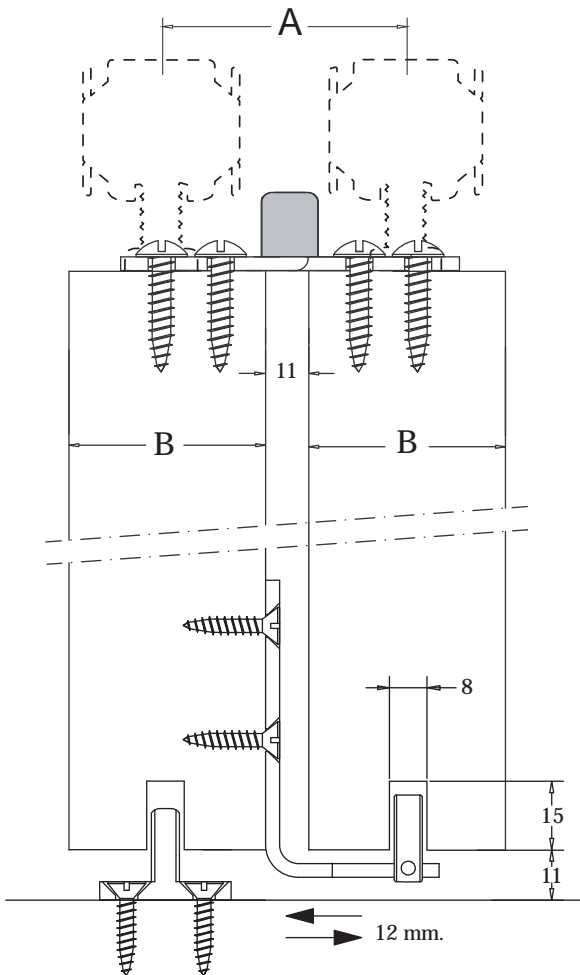

Saheco

SF-T

DERECHA . RIGHT . DROITE

Poligono Industrial Foradada - 08580 - Sant Quirze de Besora (Barcelona)

Telf. 34-93.852.92.23, Fax. 34-93.852.91.76

e-mail: saheco@saheco.com

web: www.saheco.com

**GRUPO
TORREMAT**

A	B
39	28
41	30
46	35
51	40
56	45