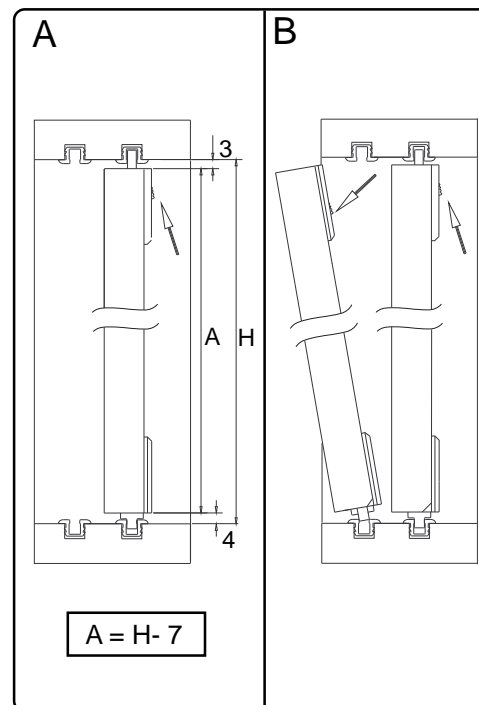

saheco

SF-12 Nov. - 2011

12 Kg.

saheco

Poligono Industrial de Foradada
08580-Sant Quirze de Besora(Barcelona)
Telf. 34-93.852.92.23 Fax. 34-93.852.91.76
e-mail : saheco@saheco.com / www.saheco.com

038060011