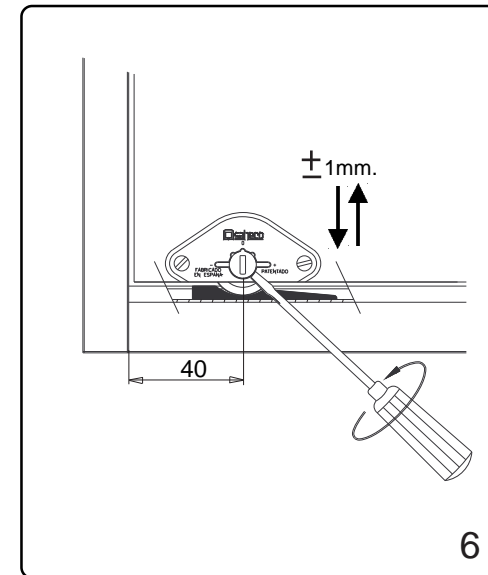

saheco

SF-12 Nov. - 2011

12 Kg.

saheco

Poligono Industrial de Foradada
08580-Sant Quirze de Besora(Barcelona)
Telf. 34-93.852.92.23 Fax. 34-93.852.91.76
e-mail : saheco@saheco.com / www.saheco.com

038060011