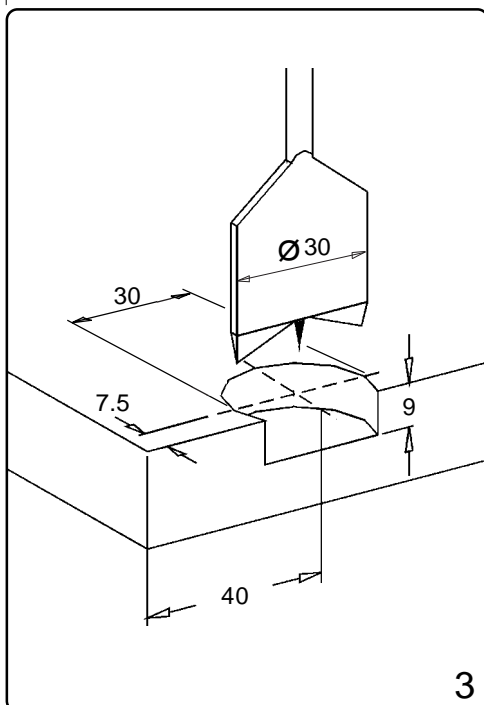

saheco

SF-12 Nov. - 2011

12 Kg.

saheco

Poligono Industrial de Foradada
08580-Sant Quirze de Besora(Barcelona)
Telf. 34-93.852.92.23 Fax. 34-93.852.91.76
e-mail : saheco@saheco.com / www.saheco.com

038060011