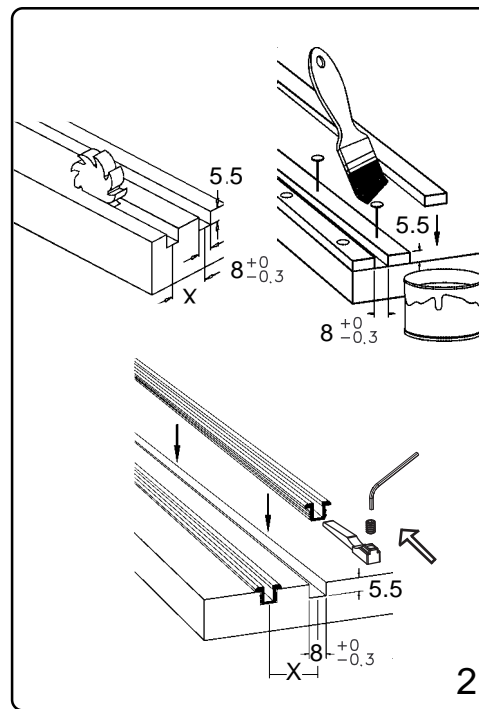

saheco

SF-12 Nov. - 2011

12 Kg.

saheco

Poligono Industrial de Foradada
08580-Sant Quirze de Besora(Barcelona)
Telf. 34-93.852.92.23 Fax. 34-93.852.91.76
e-mail : saheco@saheco.com / www.saheco.com

038060011