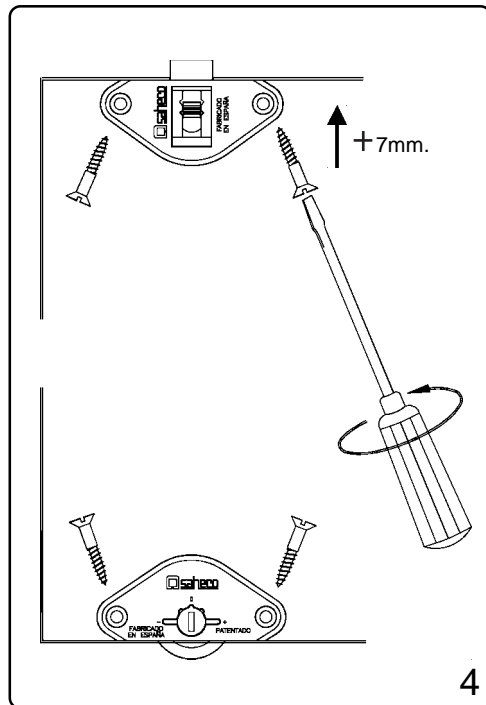

saheco

SF-12 Nov. - 2011

12 Kg.

saheco

Poligono Industrial de Foradada
08580-Sant Quirze de Besora(Barcelona)
Telf. 34-93.852.92.23 Fax. 34-93.852.91.76
e-mail : saheco@saheco.com / www.saheco.com

038060011