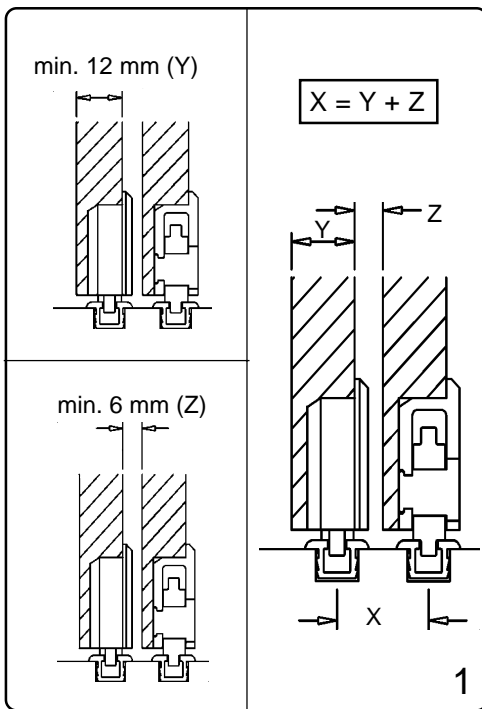

saheco

SF-12 Nov. - 2011

12 Kg.

saheco

Poligono Industrial de Foradada
08580-Sant Quirze de Besora(Barcelona)
Telf. 34-93.852.92.23 Fax. 34-93.852.91.76
e-mail : saheco@saheco.com / www.saheco.com

038060011