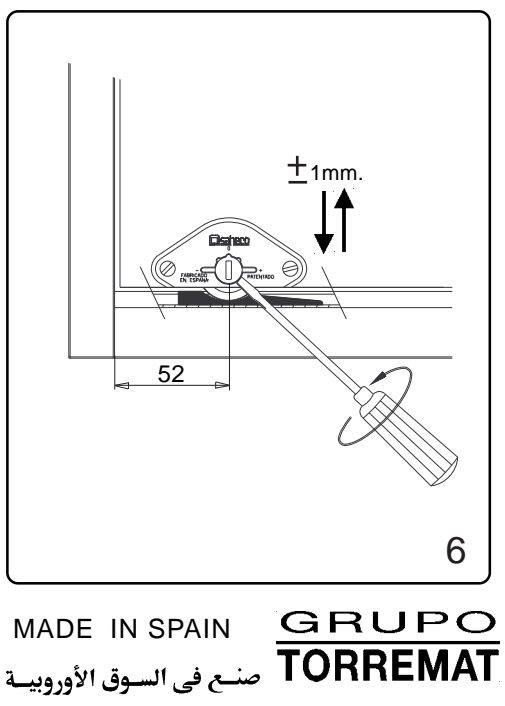

saheco

SF-22 Gen. - 2012

22 Kg.

038060016

saheco

Poligono Industrial de Foradada
08580-Sant Quirze de Besora (Barcelona)
Telf. 34-93.852.92.23 Fax. 34-93.852.91.76
e-mail : saheco@saheco.com / www.saheco.com