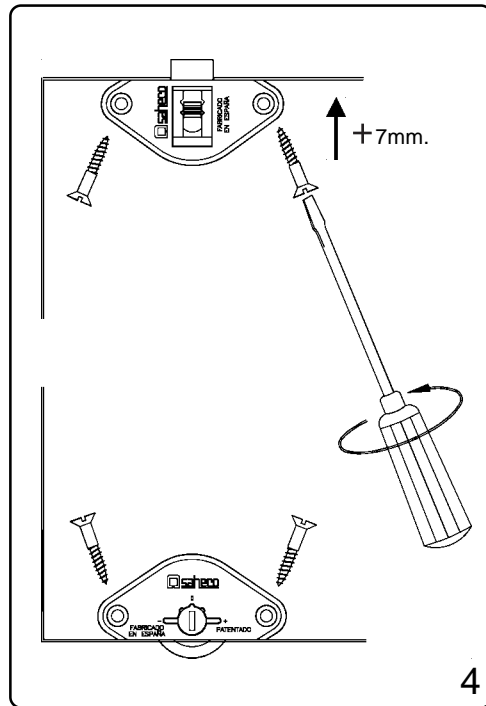

saheco

SF-22 Gen. - 2012

22 Kg.

038060016

saheco

Poligono Industrial de Foradada
08580-Sant Quirze de Besora (Barcelona)
Telf. 34-93.852.92.23 Fax. 34-93.852.91.76
e-mail : saheco@saheco.com / www.saheco.com