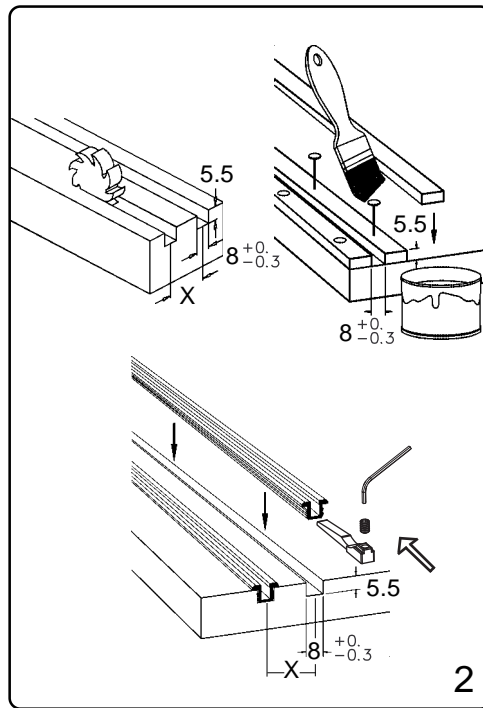

saheco

SF-22 Gen. - 2012

22 Kg.

038060016

saheco

Poligono Industrial de Foradada
08580-Sant Quirze de Besora (Barcelona)
Telf. 34-93.852.92.23 Fax. 34-93.852.91.76
e-mail : saheco@saheco.com / www.saheco.com