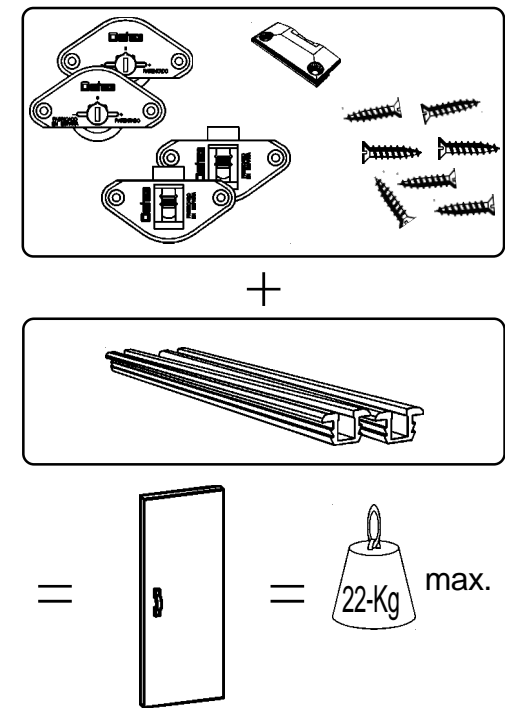

saheco

SF-22 Gen. - 2012

22 Kg.

038060016

saheco

Poligono Industrial de Foradada
08580-Sant Quirze de Besora (Barcelona)
Telf. 34-93.852.92.23 Fax. 34-93.852.91.76
e-mail : saheco@saheco.com / www.saheco.com