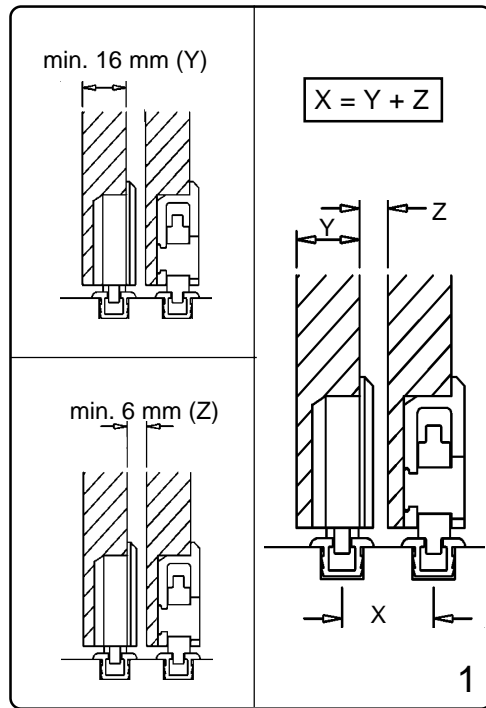

saheco

SF-22 Gen. - 2012

22 Kg.

038060016

saheco

Poligono Industrial de Foradada
08580-Sant Quirze de Besora (Barcelona)
Telf. 34-93.852.92.23 Fax. 34-93.852.91.76
e-mail : saheco@saheco.com / www.saheco.com