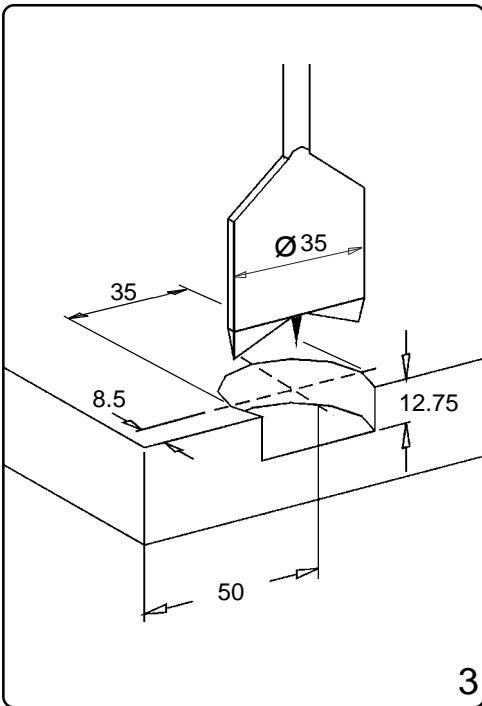

saheco

SF-22 Gen. - 2012

22 Kg.

038060016

saheco

Poligono Industrial de Foradada
08580-Sant Quirze de Besora (Barcelona)
Telf. 34-93.852.92.23 Fax. 34-93.852.91.76
e-mail : saheco@saheco.com / www.saheco.com