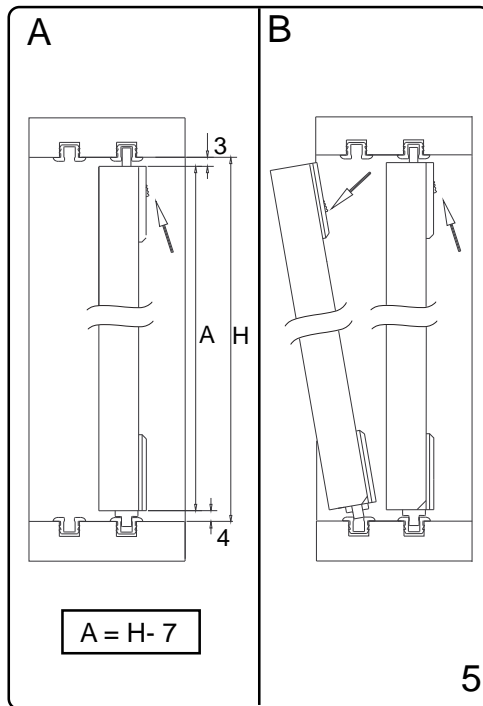

saheco

SF-22 Gen. - 2012

22 Kg.

038060016

saheco

Poligono Industrial de Foradada
08580-Sant Quirze de Besora (Barcelona)
Telf. 34-93.852.92.23 Fax. 34-93.852.91.76
e-mail : saheco@saheco.com / www.saheco.com