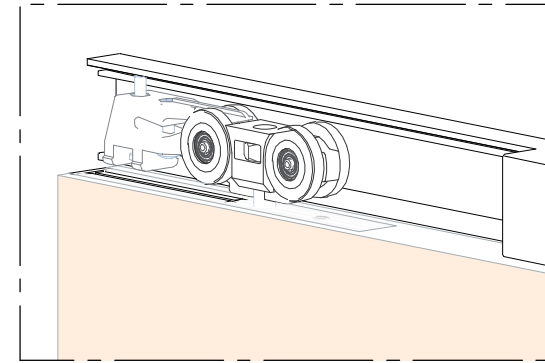

**CODE: 0 140 04**

a		2	h		2
b		1	j	 DIN 7505 B 5x30	4
c	 DIN 7505 A 4x20	4	k	 DIN 7505 A 5x30	4
d		1	n		2
			v		2

**PERFIL STAR / Profile Star**

A= H-60

A= H-60

**PERFIL FUNDA / cover profile**

**FALSO TECHO / plasterboard**

A= H-15

**1 MONTAJE A TECHO / Ceiling mount**  
**2 MONTAJE A PARED + PERFIL SEPARADOR / Wall mount + full width side fixing profile**  
**3 MONTAJE A PARED / Wall mount**

**4 MONTAJE COMPONENTES / Assembly components**