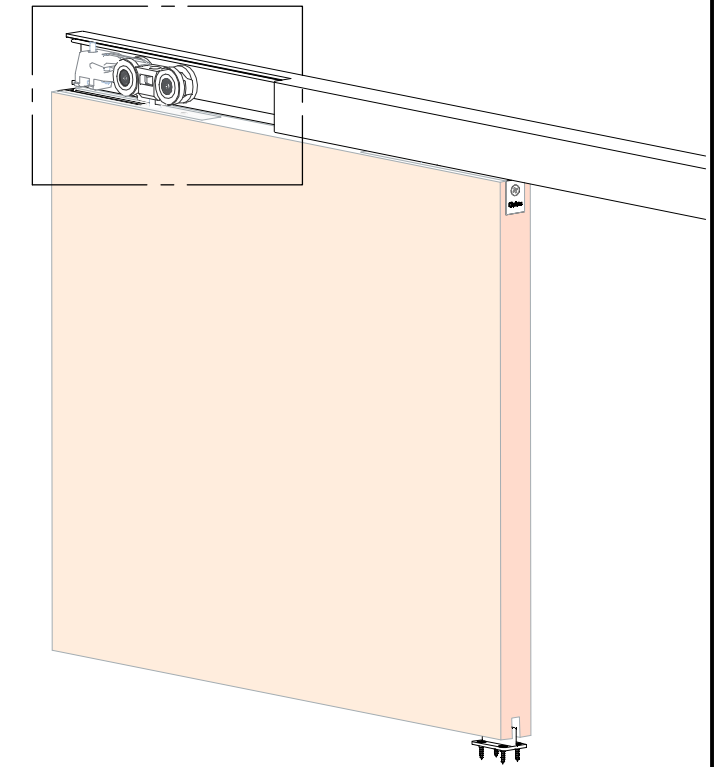

**CODE: 0 140 04**

a		2	h		2
b		1	j	 DIN 7505 B 5x30	4
c	 DIN 7505 A 4x20	4	k	 DIN 7505 A 5x30	4
d		1	n		2
			v		2

**PERFIL STAR / Profile Star**

A= H-60

A= H-60

**PERFIL FUNDA / cover profile**

**FALSO TECHO / plasterboard**

A= H-15

**1 MONTAJE A TECHO / Ceiling mount**  
**2 MONTAJE A PARED + PERFIL SEPARADOR / Wall mount + full width side fixing profile**  
**3 MONTAJE A PARED / Wall mount**

**4 MONTAJE COMPONENTES / Assembly components**