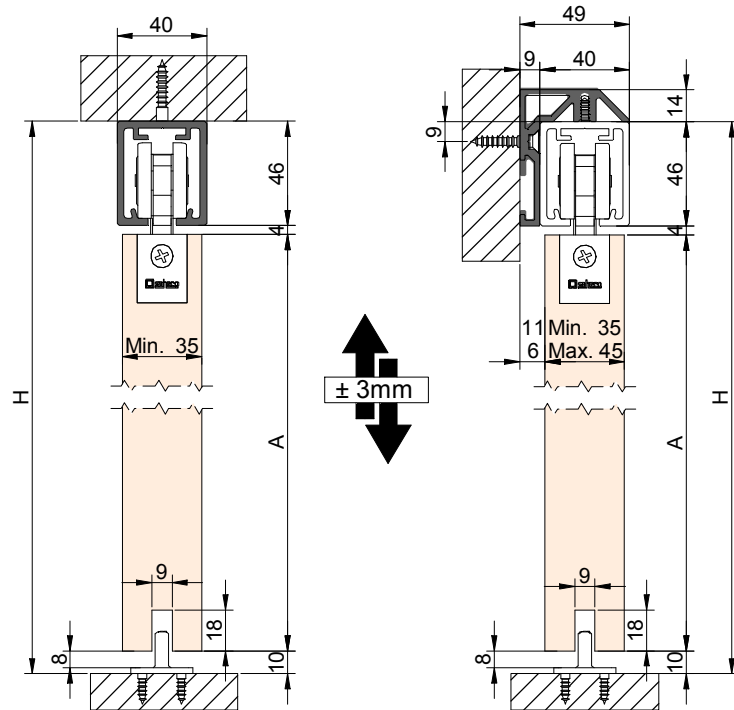

**CODE: 0 140 04**

a		2	h		2
b		1	j	 DIN 7505 B 5x30	4
c	 DIN 7505 A 4x20	4	k	 DIN 7505 A 5x30	4
d		1	n		2
			v		2

**PERFIL STAR / Profile Star**

A= H-60

A= H-60

**PERFIL FUNDA / cover profile**

**FALSO TECHO / plasterboard**

A= H-15

**1 MONTAJE A TECHO / Ceiling mount**  
**2 MONTAJE A PARED + PERFIL SEPARADOR / Wall mount + full width side fixing profile**  
**3 MONTAJE A PARED / Wall mount**

**4 MONTAJE COMPONENTES / Assembly components**