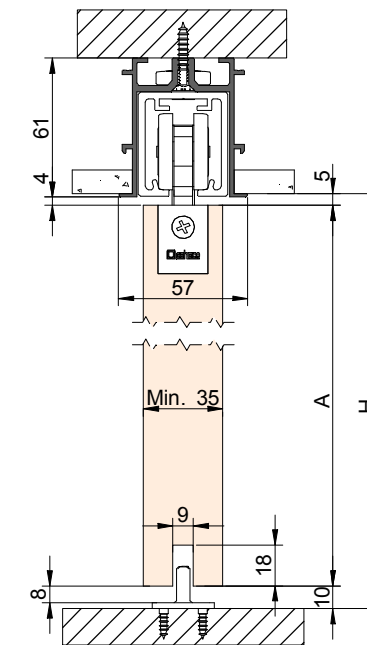

**CODE: 0 140 04**

a		2	h		2
b		1	j	 DIN 7505 B 5x30	4
c	 DIN 7505 A 4x20	4	k	 DIN 7505 A 5x30	4
d		1	n		2
			v		2

**PERFIL STAR / Profile Star**

A= H-60

A= H-60

**PERFIL FUNDA / cover profile**

**FALSO TECHO / plasterboard**

A= H-15

**1 MONTAJE A TECHO / Ceiling mount**  
**2 MONTAJE A PARED + PERFIL SEPARADOR / Wall mount + full width side fixing profile**  
**3 MONTAJE A PARED / Wall mount**

**4 MONTAJE COMPONENTES / Assembly components**