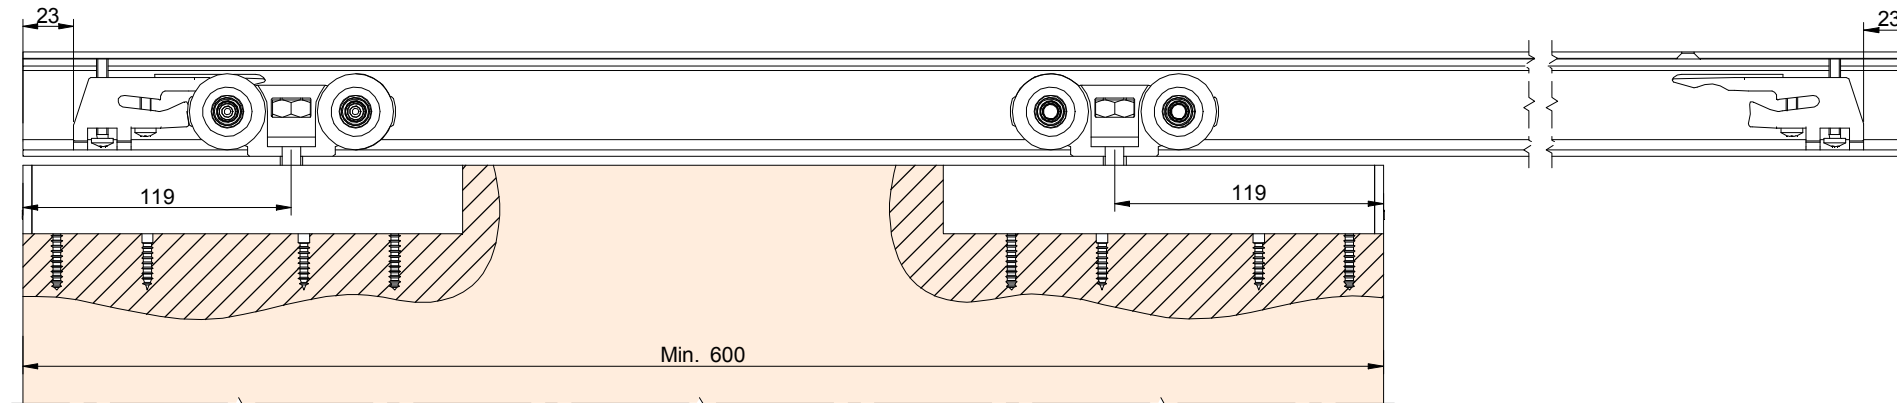

**CODE: 0 140 04**

a		2	h		2
b		1	j	 DIN 7505 B 5x30	4
c	 DIN 7505 A 4x20	4	k	 DIN 7505 A 5x30	4
d		1	n		2
			v		2

**PERFIL STAR / Profile Star**

A= H-60

A= H-60

**PERFIL FUNDA / cover profile**

**FALSO TECHO / plasterboard**

A= H-15

**1 MONTAJE A TECHO / Ceiling mount**  
**2 MONTAJE A PARED + PERFIL SEPARADOR / Wall mount + full width side fixing profile**  
**3 MONTAJE A PARED / Wall mount**

**4 MONTAJE COMPONENTES / Assembly components**