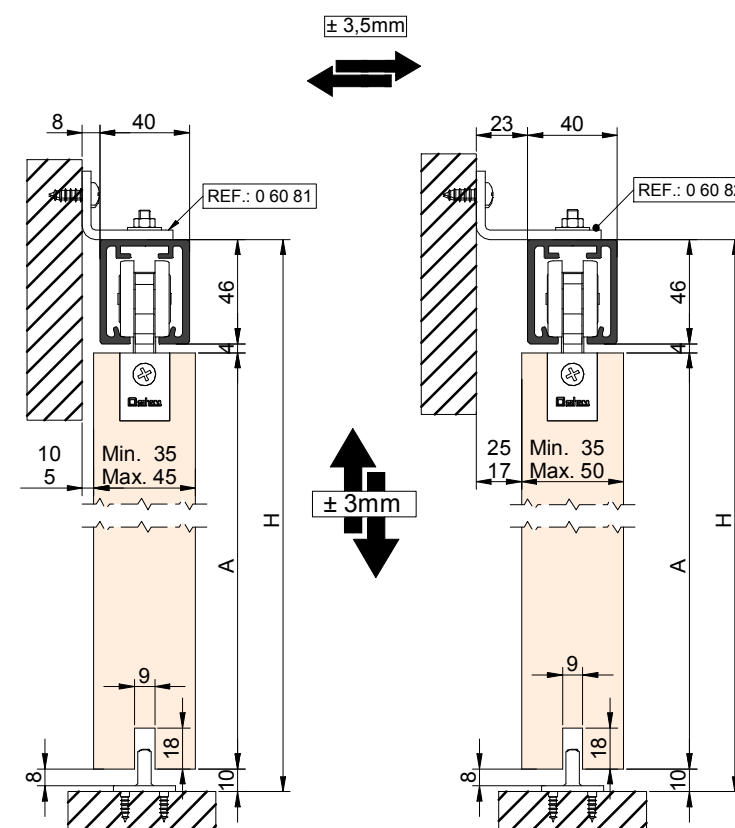

**CODE: 0 140 04**

a		2	h		2
b		1	j	 DIN 7505 B 5x30	4
c	 DIN 7505 A 4x20	4	k	 DIN 7505 A 5x30	4
d		1	n		2
			v		2

**PERFIL STAR / Profile Star**

A= H-60

A= H-60

**PERFIL FUNDA / cover profile**

**FALSO TECHO / plasterboard**

A= H-15

**1 MONTAJE A TECHO / Ceiling mount**  
**2 MONTAJE A PARED + PERFIL SEPARADOR / Wall mount + full width side fixing profile**  
**3 MONTAJE A PARED / Wall mount**

**4 MONTAJE COMPONENTES / Assembly components**